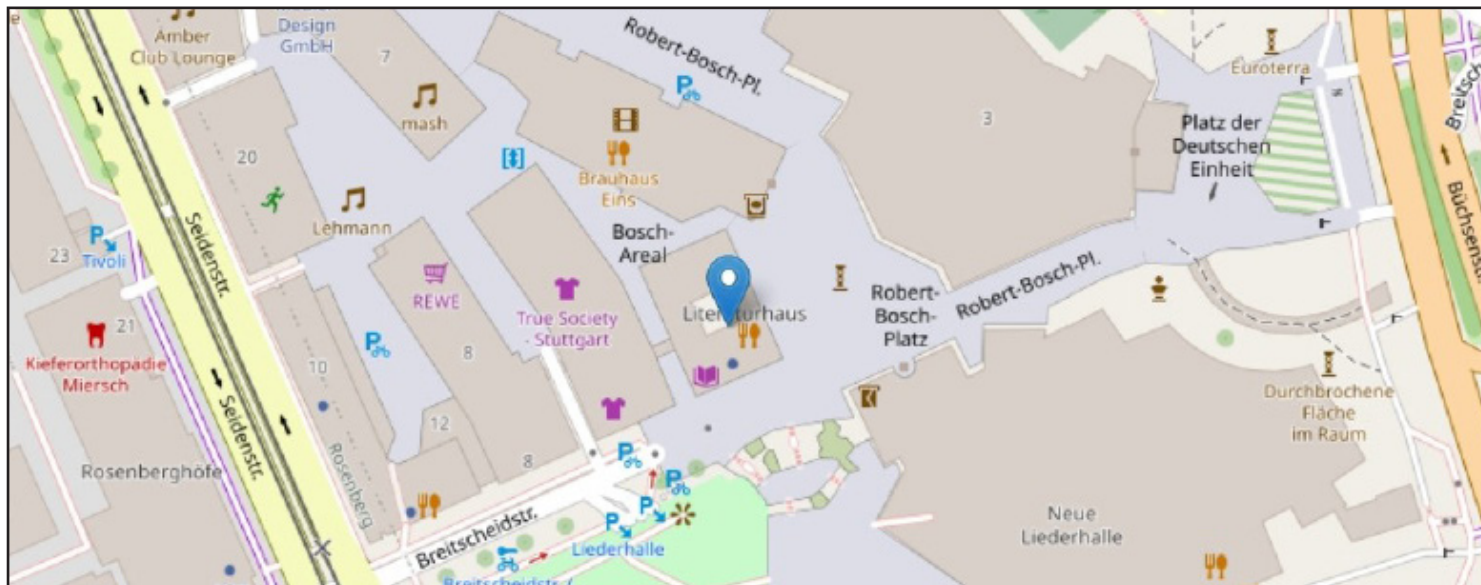

Partner

KRCHER

ENCW
Energie Calw

Veranstaltungsort

Literaturhaus Stuttgart
Breitscheidstraße 4
70174 Stuttgart

So erreichen Sie den Veranstaltungsort:

mit öffentlichen Verkehrsmitteln

U 4 / 14 / 29 Haltestelle Berliner Platz / Liederhalle

U 2 / 4 / 14 / 34 Haltestelle Berliner Platz / Hohe
Straße

Bus 41 / 43 Haltestelle Berliner Platz / Liederhalle

Parkmöglichkeiten in der Nähe

Tiefgarage Liederhalle / Bosch-Areal, Breitscheidstraße, 70174 Stuttgart

Parkgarage Tivoli, Seidenstraße 23, 70174 Stuttgart

Tiefgarage Schlossstraße, Schlossstraße 49, 70174 Stuttgart

Tiefgarage Holzgartenstraße, Holzgartenstraße, 70174 Stuttgart

Hofdienergarage, Schellingstraße 25b, 70174 Stuttgart